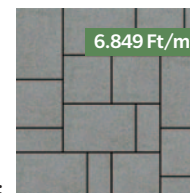

Méretük: 10x20, 20x20, 30x20 cm vegyesen **Vastagság:** 6 cm

Színek:

6.849 Ft/m²

középszürke

7.489 Ft/m²

szürke-fehér

7.489 Ft/m²

barna-fehér