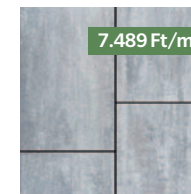

A nagy méret, a colorflow design és a kombi forma harmonikus ötvözeté.

Méretek: 20x40, 40x40, 60x40 cm vegyesen **Vastagság:** 6 cm

7.489 Ft/m²

borostyán

7.489 Ft/m²

taupe melír

7.489 Ft/m²

grafit-ezüst