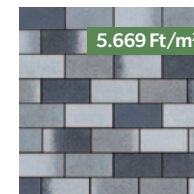

Méret: 10x20 cm **Vastagság:** 4 cm

Színek:

szürke

őszilomb

grafit-terra

sarkifény

A kiadványban szereplő termékek a kereskedő partnereinknél vásárolhatóak meg. Nyomdatechnikai okok miatt a termékek kiadványban szereplő színe a termékek valódi színétől eltérhet. A nyomdai színeltérésekért, hibákért felelősséget nem vállalunk. Javasoljuk, hogy vásárlás előtt tekintse meg az adott terméket a kereskedő partnereinknél található mintafelületeken! A kiadványban szereplő árak ajánlott bruttó (ÁFA-val növelt összegű) fogyasztói árak, amelyek nem tartalmazzák a raklapdíjakat, csomagolási díjakat, útdíjakat, daruzási díjakat, valamint a nem egész autós kiszállítások költségeit. A kereskedő partnerek a tényleges fogyasztói árakat saját belátásuk szerint határozzák meg. A kiadványban szereplő, ajánlott fogyasztói árakat az alábbi időszakra javasoljuk: 2026.06.08–2026.08.31. A tényleges fogyasztói árakról, készletekről és szállítási határidőkről tájékozódjon kereskedő partnereinknél! **További információ:** www.wienerberger.hu