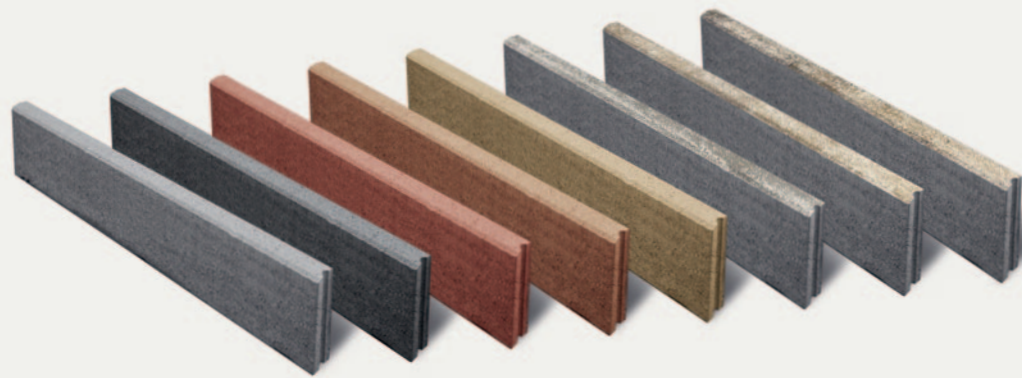

Univerzális medence szegély pasztfelfehér

8.379
Ft/db
lap/sarokelem