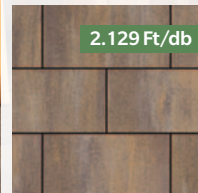

Asti Colori lap borostyán

2.129

Ft/db-tól

11.814 Ft/m²

2.129 Ft/db

grafit-fehér

2.129 Ft/db

limoncello