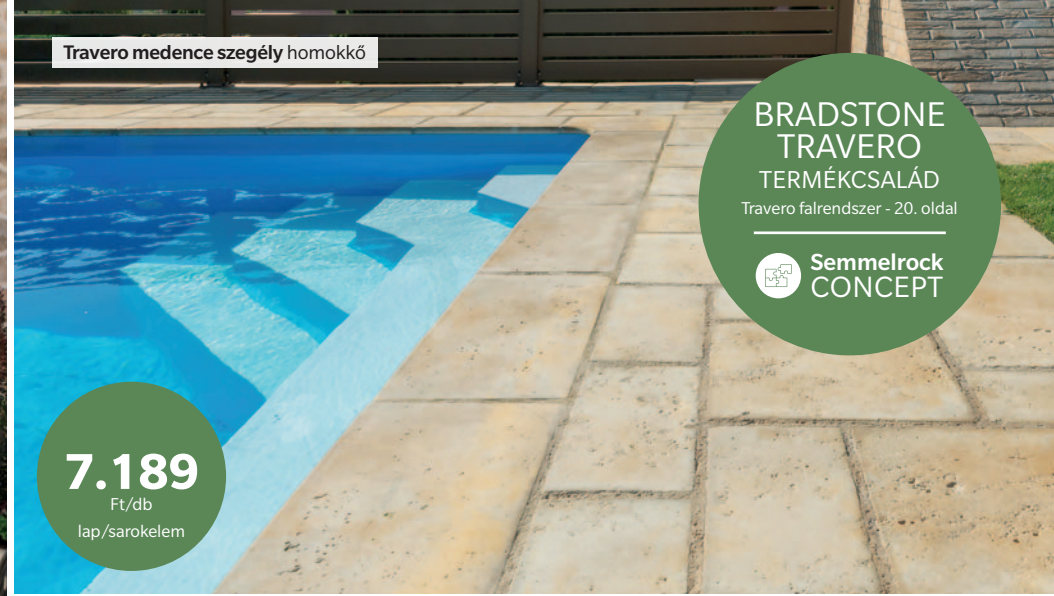

Semmelrock
wienerberger

Travero lapok homokkő

31.482

Ft/m²-től
20x20 cm

Travero medence szegély homokkő

**BRADSTONE
TRAVERO
TERMÉKCSALÁD**

Travero falrendszer - 20. oldal

**Semmelrock
CONCEPT**