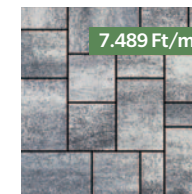

stracciatella