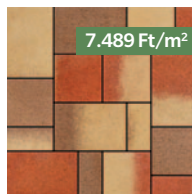

6.209

Ft/m²-től
(szürke)

CITYTOP® KOMBI

A színek és formák variánsai izgalmas felület kialakításokat tesznek lehetővé.

Méretek: 10x20, 20x20, 30x20 cm vegyesen **Vastagság:** 6 cm

Színek:

őszilomb

A kiadványban szereplő termékek a kereskedő partnereinknél vásárolhatók meg. Nyomdatechnikai okok miatt a termékek kiadványban szereplő színe a termékek valódi színétől eltérhet. A nyomdai színeltérésekért, hibákért felelősséget nem vállalunk. Javaslunk, hogy vásárlás előtt tekintse meg az adott terméket a kereskedő partnereinknél található mintafelületeken! A kiadványban szereplő árak ajánlott bruttó (ÁFA-val növelt összegű) fogyasztói árak, amelyek nem tartalmazzák a raklapdíjakat, csomagolási díjakat, útdíjakat, daruzási díjakat, valamint a nem egész autós kiszállítások költségeit. A kereskedő partnerek a tényleges fogyasztói árakat saját belátásuk szerint határozzák meg. A kiadványban szereplő, ajánlott fogyasztói árakat az alábbi időszakra javasoljuk: 2026.06.08–2026.08.31. A tényleges fogyasztói árakról, készletekről és szállítási határidőkről tájékozódjon kereskedő partnereinknél! **További információ:** www.wienerberger.hu