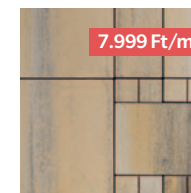

7.999 Ft/m²

limoncello