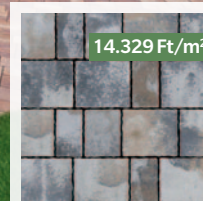

14.329 Ft/m²