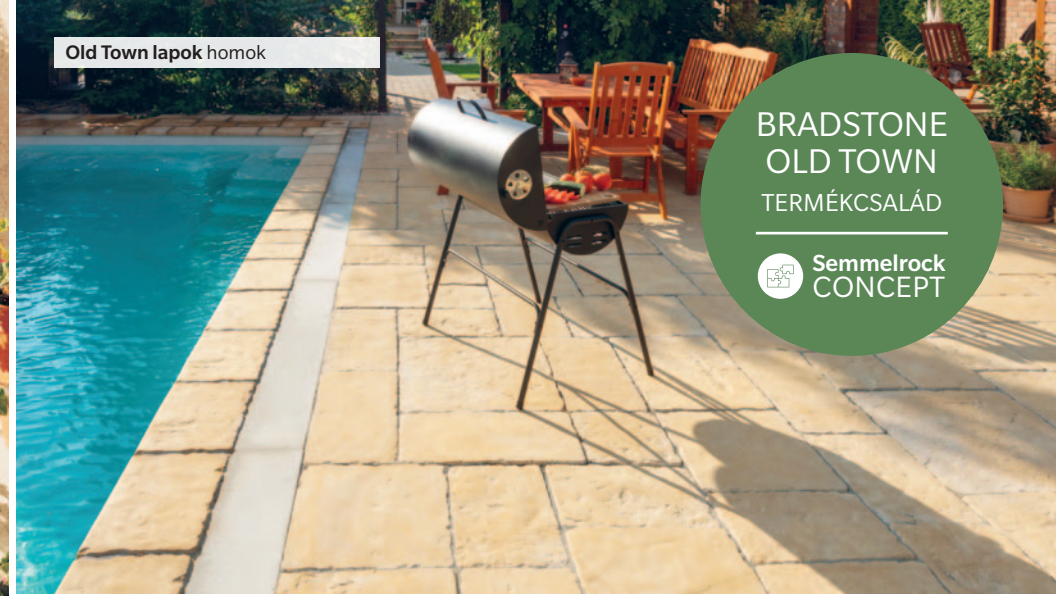

Old Town lépcsőelem homok

Old Town szegély homok

Old Town lapok homok

BRADSTONE
OLD TOWN
TERMÉKCSALÁD

Semmelrock
CONCEPT