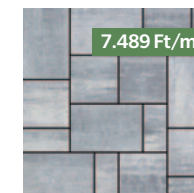

Méretük: 10x20, 20x20, 30x20 cm vegyesen **Vastagság:** 6 cm

Színek:

6.849 Ft/m²

középszürke

7.489 Ft/m²

szürke-fehér

7.489 Ft/m²

barna-fehér