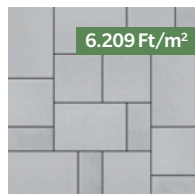

Színek:

szürke