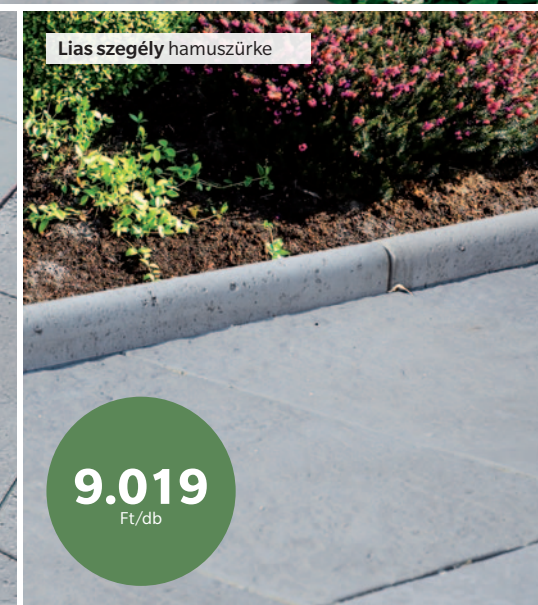

9.019
Ft/db

BRADSTONE LIAS

A lapok természetesen strukturált felületükkel lenyűgöző hatást keltenek. Az autentikus méretű lapok a hagyományos stílus és a modern dizájn tökéletes ötvözetei. Keskeny fuga távolsággal alkalmazva még inkább elegánssá varázsolják kertje küllemét.

Méretek: 80x60, 80x40, 60x60, 60x40, 40x40 cm, alapsomag 6,6 m²
Vastagság: 3,3–3,7 cm