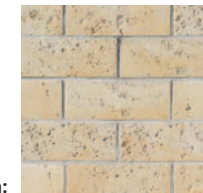

Normálkő	Félkő	Fedlap	Oszlopkő	Oszlop fedkő
40x20x15 cm	20x20x15 cm	50x23x5 cm	30x30x15 cm	35x35x5 cm
10.039 Ft/db	4.719 Ft/db	9.449 Ft/db	21.249 Ft/db	9.449 Ft/db