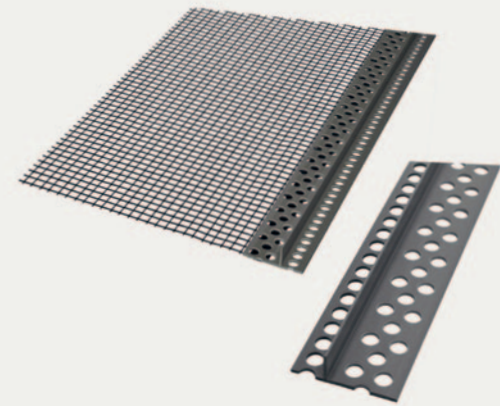

Közterületek, parkolók és utak vízvezetésére.

Méret: 50x20x8 cm

Horonymélység: 2,5 cm

Szín:

szürke

A kiadványban szereplő termékek a kereskedő partnereinknél vásárolhatóak meg. Nyomdatechnikai okok miatt a termékek kiadványban szereplő színe a termékek valódi színétől eltérhet. A nyomdai színeltérésekért, hibáért felelősséget nem vállalunk. Javasoljuk, hogy vásárlás előtt tekintse meg az adott terméket a kereskedő partnereinknél található mintafelületeken! A kiadványban szereplő árak ajánlott bruttó (ÁFA-val növelt összegű) fogyasztói árak, amelyek nem tartalmazzák a raklapdíjakat, csomagolási díjakat, útdíjakat, daruzási díjakat, valamint a nem egész autós kiszállítások költségeit. A kereskedő partnerek a tényleges fogyasztói árakat saját belátásuk szerint határozzák meg. A kiadványban szereplő, ajánlott fogyasztói árakat az alábbi időszakra javasoljuk: 2026.06.08–2026.08.31. A tényleges fogyasztói árakról, készletekről és szállítási határidőkről tájékozódjon kereskedő partnereinknél! **További információ:** www.wienerberger.hu

Kerti szegély szürke

929
Ft/db-tól
(szürke)

Steinfix szegély szürke

12.149
Ft/db
sima, egyenes

21.119
Ft/db
hálós, egyenes

STEINFIX SZEGÉLY

A „láthatatlan” műanyag szegély lehetővé teszi a kertben és más kültérknél a területek hatékony és elegáns elválasztását. Tartós megoldást nyújt és azonnali használatra kész. Alkalmos a térkövek és lapok széleinek, valamint egyéb felületek, mint például pázsit, kavics, homok, kéreg határolására. Előnye, hogy a pázsit szélei zöldek maradnak.