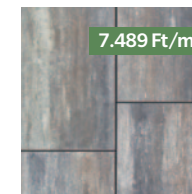

A nagy méret, a colorflow design és a kombi forma harmonikus ötvözeté.

Méretek: 20x40, 40x40, 60x40 cm vegyesen **Vastagság:** 6 cm

7.489 Ft/m²

borostyán

7.489 Ft/m²

taupe melír

7.489 Ft/m²

grafit-ezüst