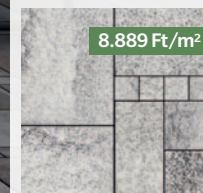

Semmelrock
wienerberger

JAVASOLT
FOGYASZTÓI ÁR!
7.999
Ft/m²-től
(grafit-terra)

8.169 Ft/m²

szürke

8.889 Ft/m²

grániszürke-fehér

8.889 Ft/m²

gránit-beige