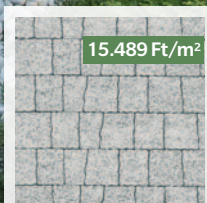

Semmelrock
wienerberger

Naturo Kombi gránitszürke

15.489

Ft/m²

15.489 Ft/m²

gránitszürke

15.489 Ft/m²

Színek: