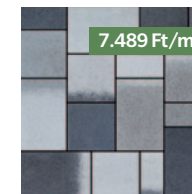

sarkifény

A kiadványban szereplő termékek a kereskedő partnereinknél vásárolhatók meg. Nyomdatechnikai okok miatt a termékek kiadványban szereplő színe a termékek valódi színétől eltérhet. A nyomdai színeltérésekért, hibákért felelősséget nem vállalunk. Javaslunk, hogy vásárlás előtt tekintse meg az adott terméket a kereskedő partnereinknél található mintafelületeken! A kiadványban szereplő árak ajánlott bruttó (ÁFA-val növelt összegű) fogyasztói árak, amelyek nem tartalmazzák a raklapdíjakat, csomagolási díjakat, útdíjakat, daruzási díjakat, valamint a nem egész autós kiszállítások költségeit. A kereskedő partnerek a tényleges fogyasztói árakat saját belátásuk szerint határozzák meg. A kiadványban szereplő, ajánlott fogyasztói árakat az alábbi időszakra javasoljuk: 2026.06.08–2026.08.31. A tényleges fogyasztói árakról, készletekről és szállítási határidőkről tájékozódjon kereskedő partnereinknél! **További információ:** www.wienerberger.hu