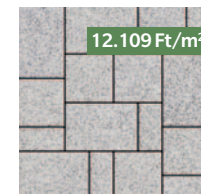

12.109 Ft/m²

Szín:

gránitszürke