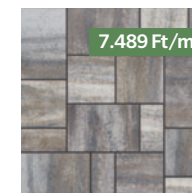

7.489 Ft/m²

grafit-terra

A kiadványban szereplő termékek a kereskedő partnereinknél vásárolhatók meg. Nyomdatechnikai okok miatt a termékek kiadványban szereplő színe a termékek valódi színétől eltérhet. A nyomdai színeltérésekért, hibákért felelősséget nem vállalunk. Javaslunk, hogy vásárlás előtt tekintse meg az adott terméket a kereskedő partnereinknél található mintafelületeken! A kiadványban szereplő árak ajánlott bruttó (ÁFA-val növelt összegű) fogyasztói árak, amelyek nem tartalmazzák a raklapdíjakat, csomagolási díjakat, útdíjakat, daruzási díjakat, valamint a nem egész autós kiszállítások költségeit. A kereskedő partnerek a tényleges fogyasztói árakat saját belátásuk szerint határozzák meg. A kiadványban szereplő, ajánlott fogyasztói árakat az alábbi időszakra javasoljuk: 2026.06.08–2026.08.31. A tényleges fogyasztói árakról, készletekről és szállítási határidőkről tájékozódjon kereskedő partnereinknél! **További információ:** www.wienerberger.hu