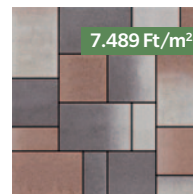

mediterrán