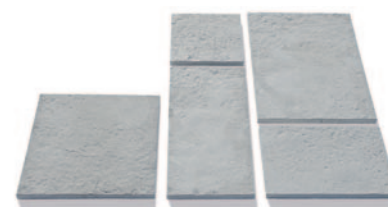

Szín: hamuszürke

A kiadványban szereplő termékek a kereskedő partnereinknél vásárolhatóak meg. Nyomdatechnikai okok miatt a termékek kiadványban szereplő színe a termékek valódi színétől eltérhet. A nyomdai színeltérésekért, hibáért felelősséget nem vállalunk. Javasoljuk, hogy vásárlás előtt tekintse meg az adott terméket a kereskedő partnereinknél található mintafelületeken! A kiadványban szereplő árak ajánlott bruttó (ÁFA-val növelt összegű) fogyasztói árak, amelyek nem tartalmazzák a raklapdíjakat, csomagolási díjakat, útdíjakat, daruzási díjakat, valamint a nem egész autós kiszállítások költségeit. A kereskedő partnerek a tényleges fogyasztói árakat saját belátásuk szerint határozzák meg. A kiadványban szereplő, ajánlott fogyasztói árakat az alábbi időszakra javasoljuk: 2026.06.08–2026.08.31. A tényleges fogyasztói árakról, készletekről és szállítási határidőkről tájékozódjon kereskedő partnereinknél! **További információ: www.wienerberger.hu**

Semmelrock
wienerberger