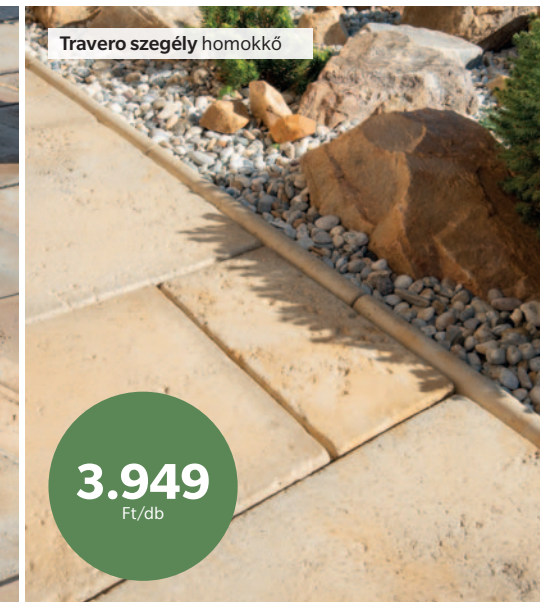

3.949

Ft/db

BRADSTONE TRAVERO

A Bradstone Travero rendszerrel olyan helyeket tudunk kialakítani a kertben, ahol jól érezzük magunkat.

A Travero lapok rusztikus, strukturált felülete otthonának különleges atmoszférát kölcsönöz.

Harmonikusan illeszkedik hozzá a Travero lépcsőelem és a Travero kerítésrendszer.

Méretek: 20x20, 40x20, 40x40, 60x40 cm

Vastagság: 3,3-3,7 cm

Travero lapok

60x40 cm	40x40 cm	40x20 cm	20x20 cm
33.483 Ft/m²	32.306 Ft/m²	31.613 Ft/m²	31.482 Ft/m²

Szín:

homokkő

A kiadványban szereplő termékek a kereskedő partnereinknél vásárolhatók meg. Nyomdatechnikai okok miatt a termékek kiadványban szereplő színe a termékek valódi színétől eltérhet. A nyomdai színeltérésekért, hibáért felelősséget nem vállalunk. Javaslunk, hogy vásárlás előtt tekintse meg az adott terméket a kereskedő partnereinknél található mintafelületeken! A kiadványban szereplő árak ajánlott bruttó (ÁFA-val növelt összegű) fogyasztói árak, amelyek nem tartalmazzák a raklapdíjakat, csomagolási díjakat, útdíjakat, daruzási díjakat, valamint a nem egész autoszállítások költségeit. A kereskedő partnerek a tényleges fogyasztói árakat saját belátásuk szerint határozzák meg. A kiadványban szereplő, ajánlott fogyasztói árakat az alábbi időszakra javasoljuk: 2026.06.08-2026.08.31. A tényleges fogyasztói árakról, készletekről és szállítási határidőkről tájékozódjon kereskedő partnereinknél! **További információ: www.wienerberger.hu**

Semmelrock
wienerberger