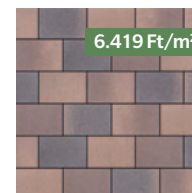

5.989

Ft/m²-től
(szürke)

CITYTOP® SMART

A közkedvelt Citytop család tagja 6 féle különleges színben ár-érték arányban verhetetlen megoldás!

Méret: 20X13,3 cm **Vastagság:** 5 cm

Színek:

szürke

középbarna