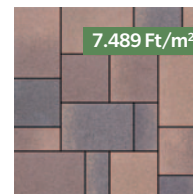

6.209

Ft/m²-től
(szürke)

CITYTOP® KOMBI

A színek és formák variánsai izgalmas felület kialakításokat tesznek lehetővé.

Méretek: 10x20, 20x20, 30x20 cm vegyesen **Vastagság:** 6 cm

Színek:

barna mix

A kiadványban szereplő termékek a kereskedő partnereinknél vásárolhatók meg. Nyomdatechnikai okok miatt a termékek kiadványban szereplő színe a termékek valódi színétől eltérhet. A nyomdai színeltérésekért, hibákért felelősséget nem vállalunk. Javaslunk, hogy vásárlás előtt tekintse meg az adott terméket a kereskedő partnereinknél található mintafelületeken! A kiadványban szereplő árak ajánlott bruttó (ÁFA-val növelt összegű) fogyasztói árak, amelyek nem tartalmazzák a raklapdíjakat, csomagolási díjakat, útdíjakat, daruzási díjakat, valamint a nem egész autós kiszállítások költségeit. A kereskedő partnerek a tényleges fogyasztói árakat saját belátásuk szerint határozzák meg. A kiadványban szereplő, ajánlott fogyasztói árakat az alábbi időszakra javasoljuk: 2026.06.08–2026.08.31. A tényleges fogyasztói árakról, készletekről és szállítási határidőkről tájékozódjon kereskedő partnereinknél! **További információ:** www.wienerberger.hu