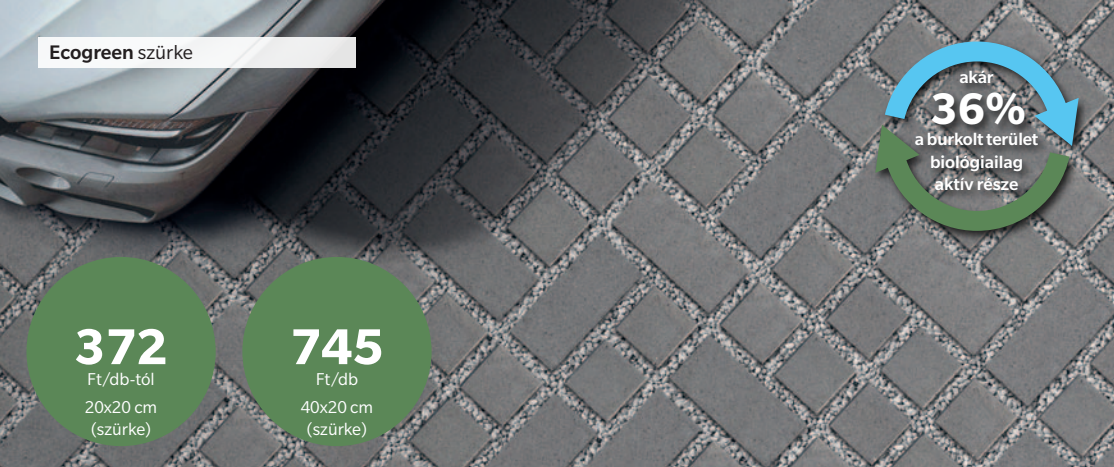

Ecogreen szürke

akár
36%
a burkolt terület
biológiailag
aktív része

372

Ft/db-tól
20x20 cm
(szürke)

745

Ft/db
40x20 cm
(szürke)

Punto szürke