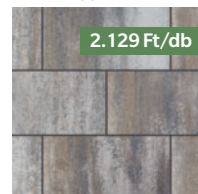

2.129 Ft/db

borostyán

2.129 Ft/db

caffé latte

2.129 Ft/db

cappuccino

Színek:

2.129 Ft/db