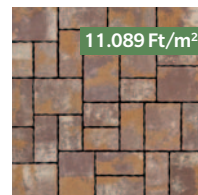

Semmelrock
wienerberger

Appia antica Kombi (nem antikolt) lávaszürke

11.089

Ft/m²

11.089 Ft/m²

lávaszürke

11.089 Ft/m²

lávavörös