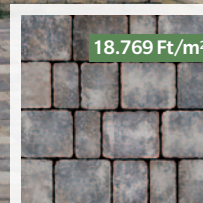

18.769 Ft/m²