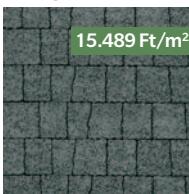

Semmelrock
wienerberger

Naturo Kombi gránitszürke

15.489

Ft/m²

15.489 Ft/m²

gránitszürke

15.489 Ft/m²

Színek: