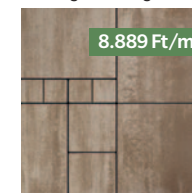

8.889 Ft/m²

barna-fehér

Színek:

VENTURA® KOMBI

Izgalmasan tagolt, letisztult formavilágú tércő. A kombi forma 7 elemének váltakozásával figyelemfelkeltő rakásminta kombinációk alakíthatóak ki. Gazdag színválasztékának köszönhetően mindenki megtalálja az ízlésének megfelelő tércövet.

Méreték: 60x40, 50x40, 40x40, 40x30, 40x20, 20x20, 20x10 cm vegyesen **Vastagság:** 6 cm