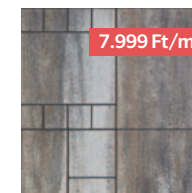

7.999 Ft/m²

grafit-terra