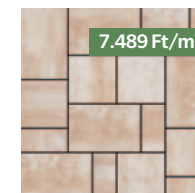

Méretük: 10x20, 20x20, 30x20 cm vegyesen **Vastagság:** 6 cm

Színek:

6.849 Ft/m²

középszürke

7.489 Ft/m²

szürke-fehér

7.489 Ft/m²

barna-fehér